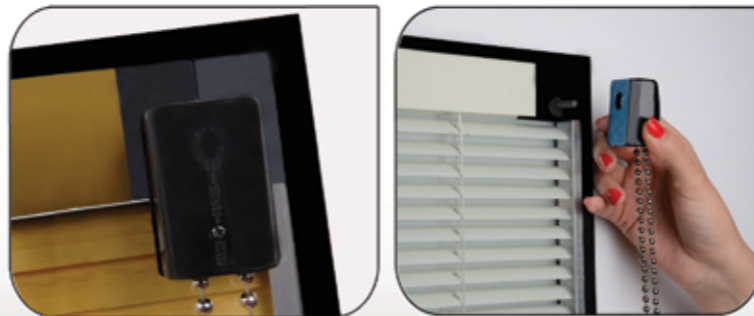

Metal Zincir

Cam Üstü Butonlu Jaluzili Çift(ısı) Cam

- ✓ Yuvarlak buton sistemi ile jaluzi perdeye eksenel (açma-kapama) hareket veren iç ve dış mekanlarda tavsiye edilen bir sistemdir..
 - ✓ Buton Cam üzerinde olduğundan çitanın veya doğramanın delinmesine gerek yoktur.
 - ✓ Cam üzerindeki BUTON ısı yalıtımı için özel olarak İZOLE edilmiştir.
 - ✓ Camın kenarından çıkan eski tip tel çıkışı ve problemleri ortadan kaldırmıştır
- Double Glazing with Button Operated Venetian Blind (Axial)**
- ✓ The venetian blind with round button system giving the curtains axial movement (open-close) is a recommended system for indoors and outdoors.
 - ✓ Button wire is located under the lath, therefore gives a decorative look.
 - ✓ You can only see the "button" in the shape of a switch on the joinery.