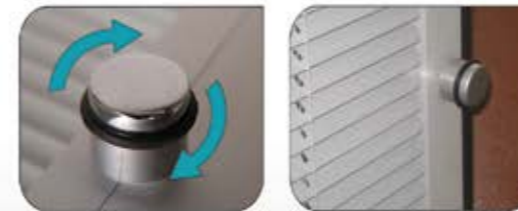

1. ✓ Yuvarlak buton sistemi ile jaluzi perdeye eksenel (açma-kapama) hareket veren iç ve dış mekanlarda tavsiye edilen bir sistemdir..
   - ✓ Buton Cam üzerinde olduğundan çitanın veya doğramanın delinmesine gerek yoktur.
   - ✓ Cam üzerindeki BUTON ısı yalıtımı için özel olarak İZOLE edilmiştir.
   - ✓ Camın kenarından çıkan eski tip tel çıkışı ve problemleri ortadan kaldırmıştır
2. **Double Glazing with Button Operated Venetian Blind (Axial)**
3. ✓ The venetian blind with round button system giving the curtains axial movement (open-close) is a recommended system for indoors and outdoors.
   - ✓ Button wire is located under the lath, therefore gives a decorative look.
   - ✓ You can only see the "button" in the shape of a switch on the joinery.