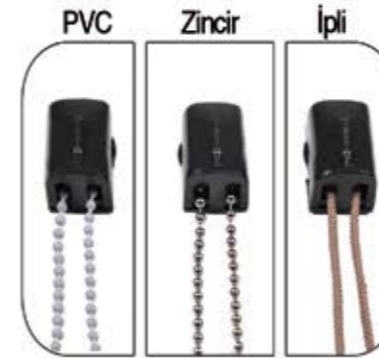

Milli Dişli Sistem

Yukarı / Aşağı Eksenel Hareketli Jaluzili Çift(ısı) Cam

- ✓ Cam üzerindeki kumanda mekanizması ile doğrama (Pvc-Alüminyum-Ahşap) üzerinde işlem yapmadan montaj kolaylığı sağlar.
 - ✓ Cam üzerindeki siyah özel mekanizma metal zincir veya yerine ip takılarak kullanılır.
 - ✓ Camın iki dikey kenarındaki gölgelikli profil özel tasarımıdır.
 - ✓ Camda küçük bir delik açılarak özel izolasyon sistemi ile iç ve dış mekanlarda kullanılır, ısı cam özelliği taşır.
- nmOver Glass Chain Driven Double Glazing With Up/Down Axial Movement**
- ✓ The control mechanism mounted on the glass enables easy installation without requiring any work to be done on the joinery (PVC-Aluminium)
 - ✓ Double glazing provides easy installation just like mounting on the joinery.
 - ✓ The mechanism and the chain on the glass/ weight piece have the same color as the venetian blind and give a decorative outlook
For example: In case the venetian blind is case it's grey, then the rest is also grey
 - ✓ Since the chain providing movement is directly connected to the shaft inside the venetian blind, it moves fast and thus you are able to open and close the venetian blind quickly.
 - ✓ 3 years of warranty
 - ✓ Patented system